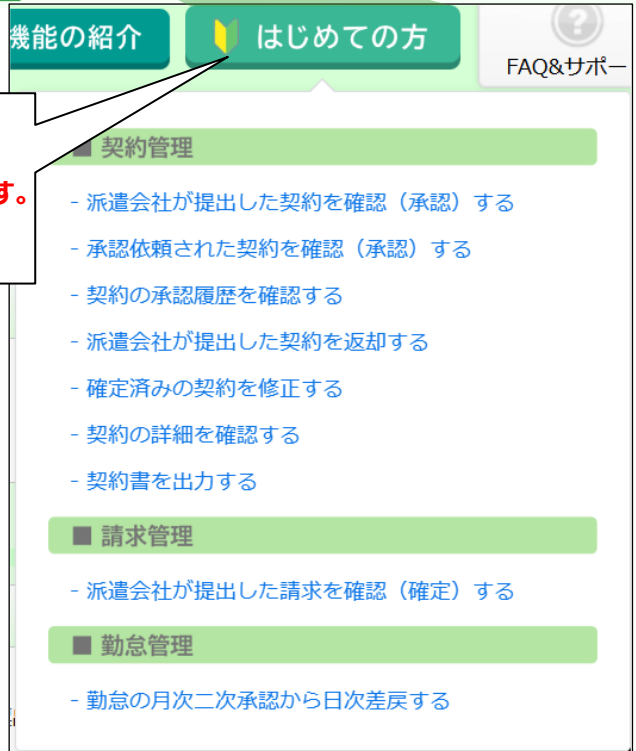

■ 派遣先マスターユーザ画面（全画面共通） イメージ

クリックすることで、**利用ユーザのアカウントロック解除操作のガイドがスタートします**

ガイドの誘導以外の操作をするとガイドが正常に動作しないことがあります。初めからガイドの再生をお試しください。ガイドを停止したい場合は誘導の吹き出し内の「ガイドを停止」または画面右下のガイド停止ボタンをクリックしてください。

■ 派遣先利用ユーザ画面（全画面共通） イメージ

2026年6月15日公開
 【派遣先マスターユーザ様】
 【派遣先利用ユーザ様】

昨年10月に搭載いたしました操作ガイド機能の利用促進を目的としたリリースノートです

■ 派遣先利用ユーザ画面（全画面共通） イメージ

カーソルを合わせるとガイドメニューが表示されます。

「はじめの方」には、主要な機能のガイドを表示しています。

※画像はイメージです

クリックするとガイドメニューが表示されます。

「はじめの方」のメニューにないガイドも全て表示されます。

今後も随時ガイドを追加する予定です。

※画像はイメージです