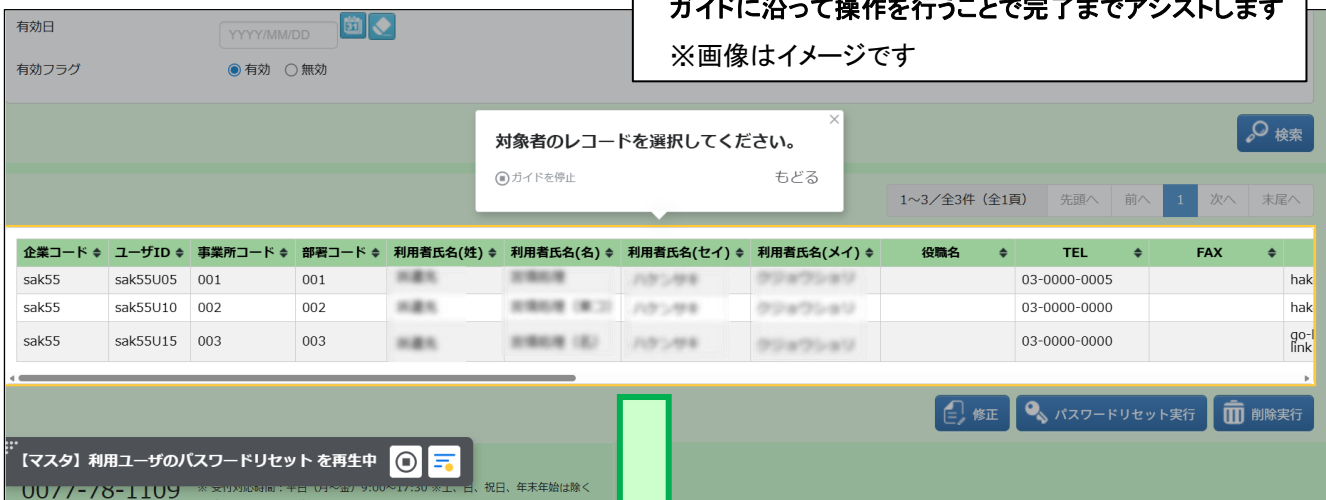

はじめの方
FAQ&サポート

はじめに初期設定を行いましょう！
STEPの順番にクリックすると、
初期設定の一連の流れがガイドされます

STEP 1	:	派遣先会社マスタの登録
STEP 2	:	事業所マスタの登録
STEP 3	:	部署マスタの登録
STEP 4	:	利用ユーザマスタの登録

2026年6月15日公開
 【派遣先マスターユーザ様】
 【派遣先利用ユーザ様】

昨年10月に搭載いたしました操作ガイド機能の利用促進を目的としたリリースノートです

■ 派遣先マスターユーザ画面（全画面共通） イメージ

クリックすることで、**利用ユーザのアカウントロック解除操作のガイドがスタートします**

ガイドの誘導以外の操作をするとガイドが正常に動作しないことがあります。初めからガイドの再生をお試しください。ガイドを停止したい場合は誘導の吹き出し内の「ガイドを停止」または画面右下のガイド停止ボタンをクリックしてください。

■ 派遣先利用ユーザ画面（全画面共通） イメージ