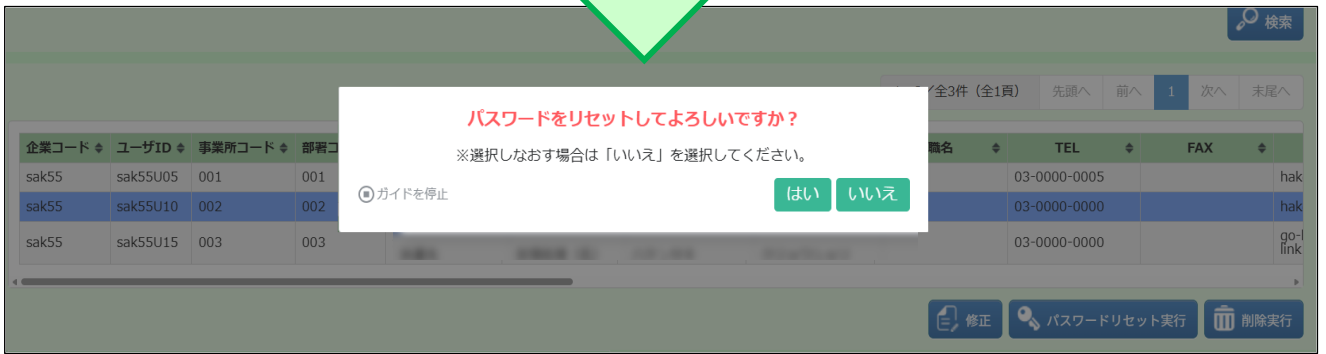

No	区分	対象画面	内容
1	追加	<ul style="list-style-type: none"> 派遣先マスターユーザ 派遣先利用ユーザ 全画面共通	<ul style="list-style-type: none"> 操作ガイド機能を追加

■ 派遣先マスターユーザ画面（全画面共通） イメージ

カーソルを合わせるとガイドメニューが表示されます。
 ガイドに沿って作業を行うことで、マスタ情報の登録作業をアシストします。

はじめの方
FAQ&サポート

はじめに初期設定を行いましょう！
STEPの順番にクリックすると、
初期設定の一連の流れがガイドされます

STEP 1	:	派遣先会社マスタの登録
STEP 2	:	事業所マスタの登録
STEP 3	:	部署マスタの登録
STEP 4	:	利用ユーザマスタの登録

2026年6月15日公開
 【派遣先マスターユーザ様】
 【派遣先利用ユーザ様】

昨年10月に搭載いたしました操作ガイド機能の利用促進を目的としたリリースノートです

■ 派遣先マスターユーザ画面（全画面共通） イメージ

クリックすることで、**利用ユーザのアカウントロック解除操作のガイドがスタートします**

ガイドの誘導以外の操作をするとガイドが正常に動作しないことがあります。初めからガイドの再生をお試しください。ガイドを停止したい場合は誘導の吹き出し内の「ガイドを停止」または画面右下のガイド停止ボタンをクリックしてください。

■ 派遣先利用ユーザ画面（全画面共通） イメージ